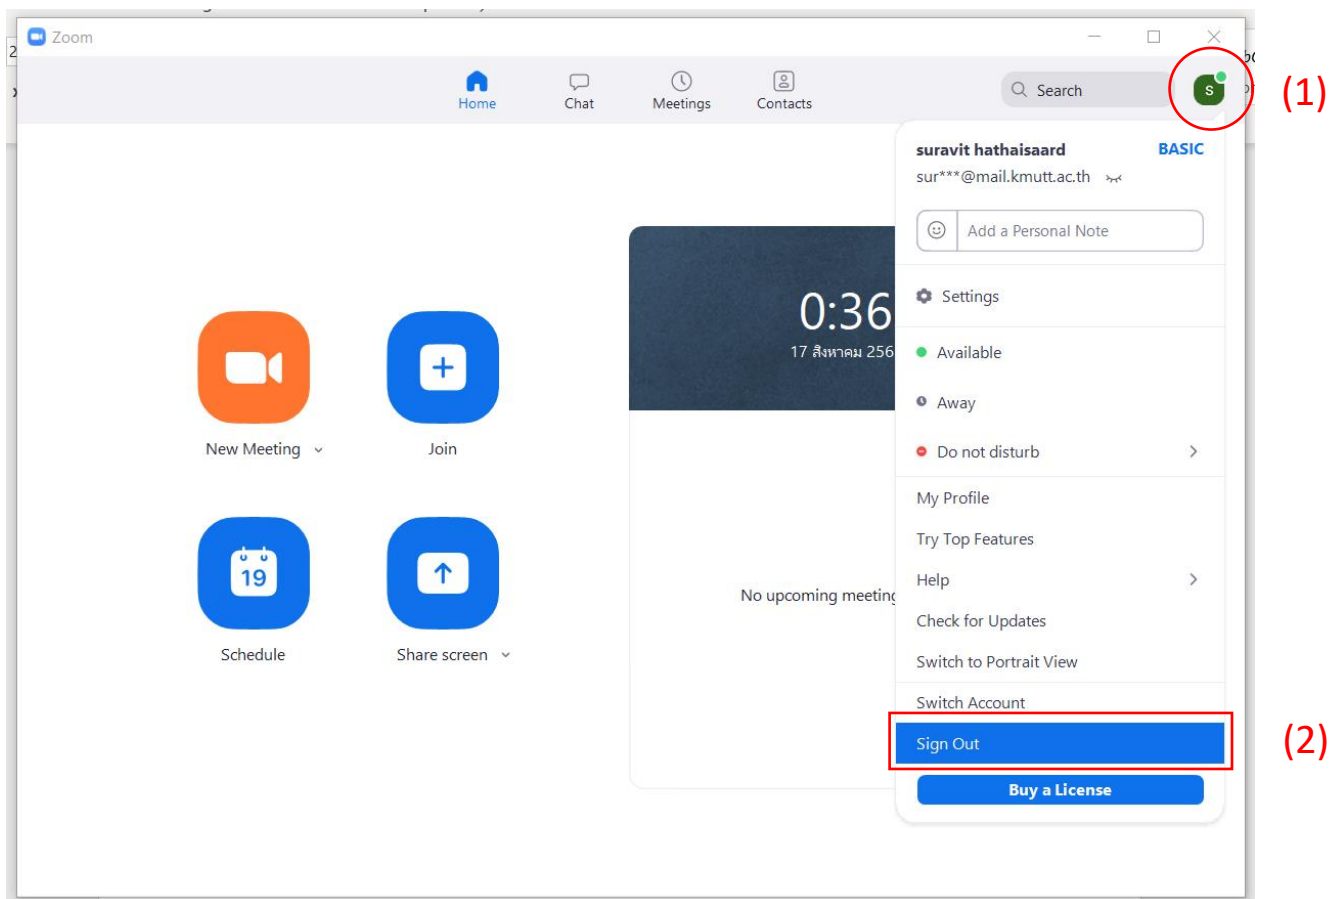

สามารถนำไป Log in บน Zoom application ได้ทันที

ขั้นตอนที่ 1 : การ Log-out E-Mail ส่วนตัวออกจากzoom

กรณีที่ท่านไม่ได้ทำการLog-in zoom ด้วย E-mail ส่วนตัวให้ท่านข้ามไปยัง [ขั้นตอนที่ 2] ได้เลย

ขั้นที่ 1.1 : Log-Out ออกจาก Zoom application

ให้ท่านเข้าไปยัง zoom ที่เป็น application บน PC ของท่าน ดังรูปที่ 1.1

(1) กดที่ icon ตัวอักษร ทางหัวมุมบนด้านขวา

(2) กดที่ Sign Out

ขั้นที่ 1.2 : Log-out ออกจาก zoom ผ่าน web browser

ให้ไปยังเว็บไซต์ [<https://zoom.us/profile>] เพื่อเข้าสู่หน้า Profile ของท่าน