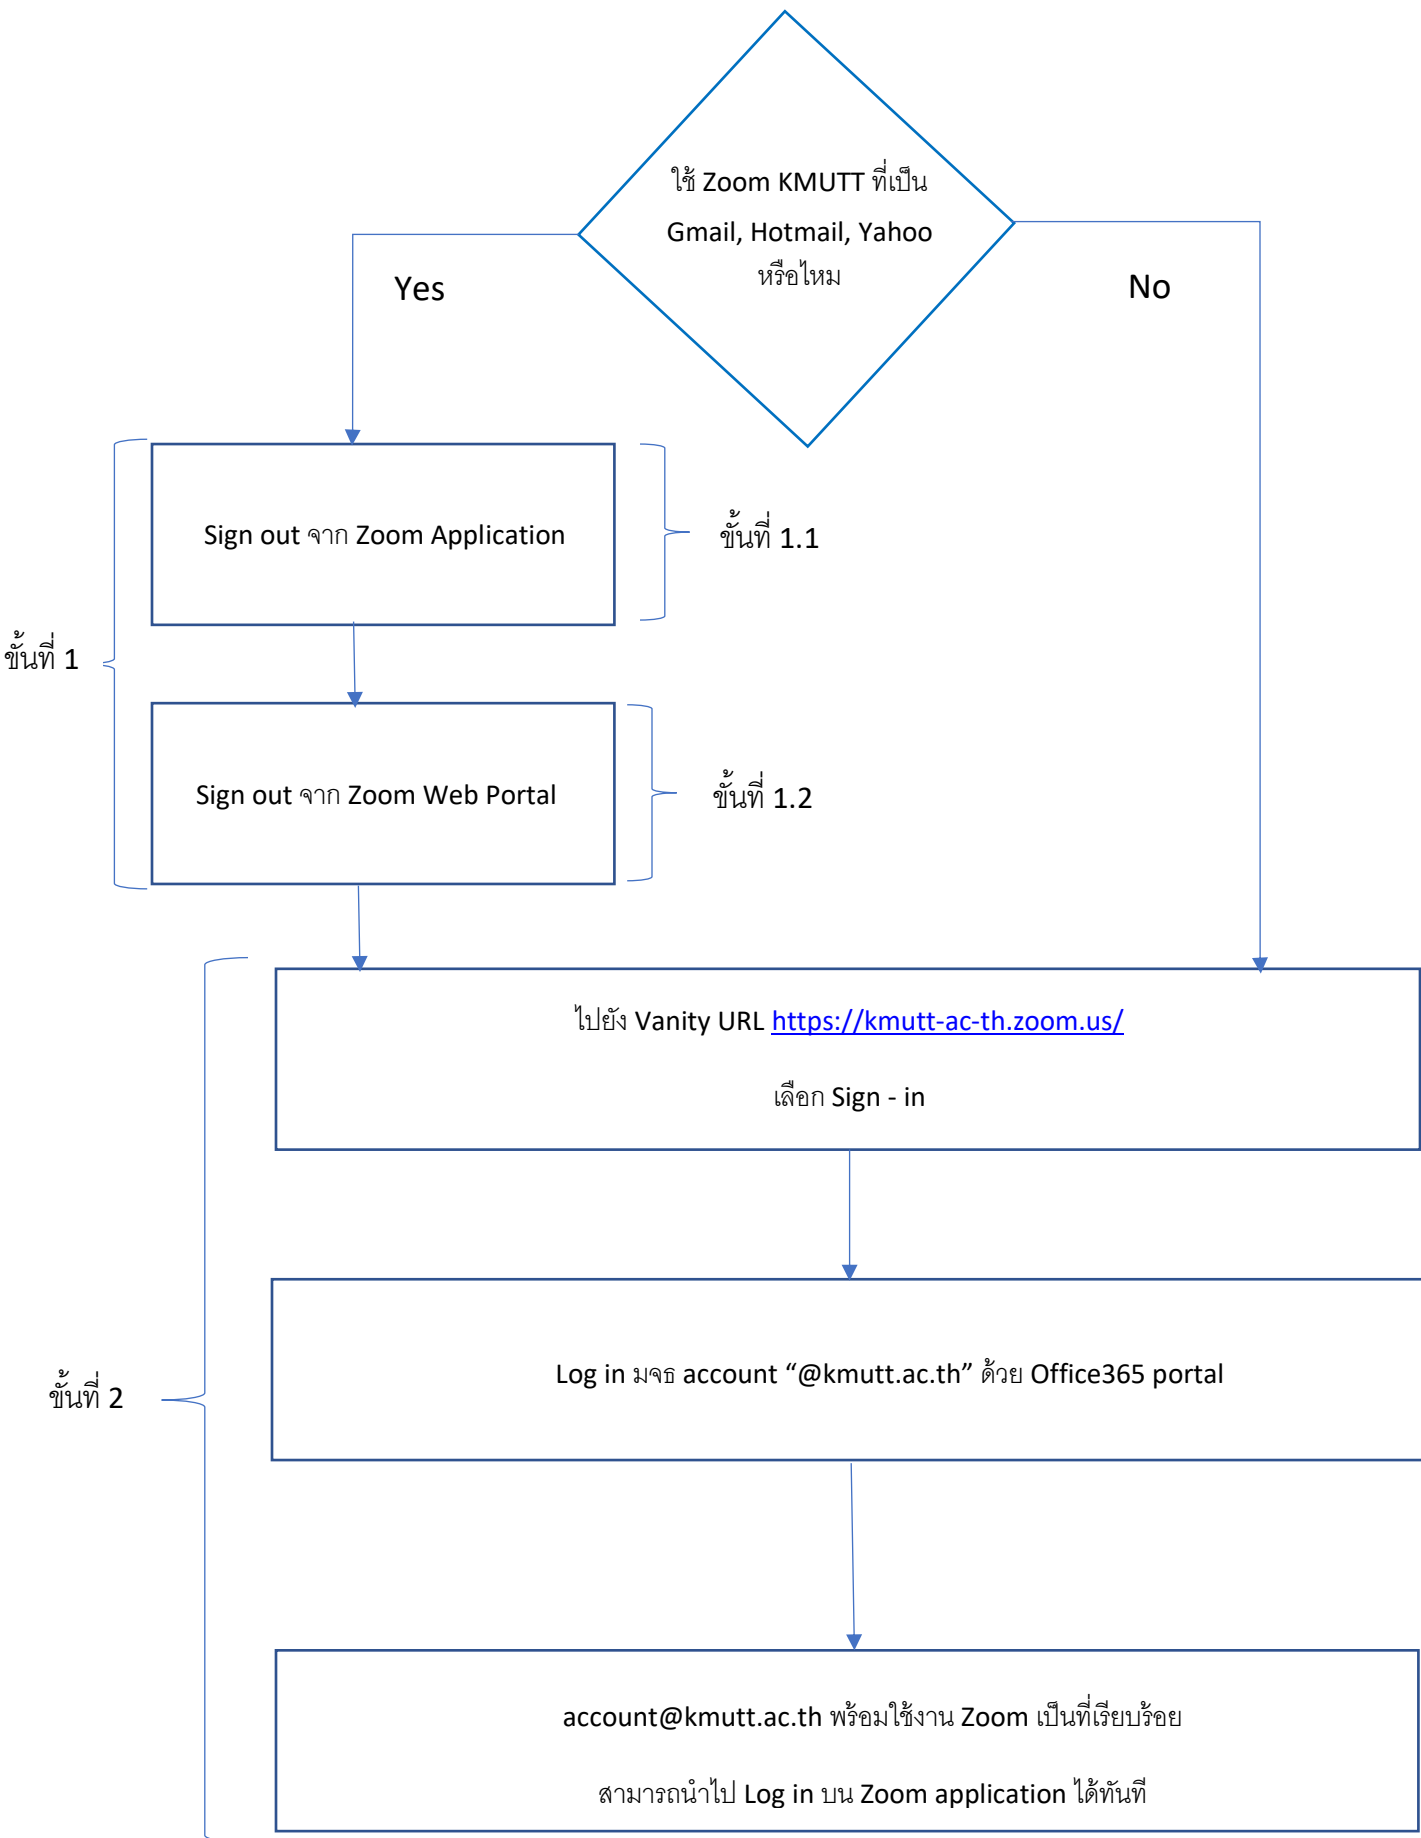

คู่มือการลงทะเบียน

Zoom

โดย KMUTT E-Mail

ใช้ Zoom KMUTT ที่เป็น
Gmail, Hotmail, Yahoo
หรือใหม่

Yes

No

Sign out จาก Zoom Application

ขั้นที่ 1.1

สามารถนำไป Log in บน Zoom application ได้ทันที

ขั้นตอนที่ 1 : การ Log-out E-Mail ส่วนตัวออกจากzoom

กรณีที่ท่านไม่ได้ทำการLog-in zoom ด้วย E-mail ส่วนตัวให้ท่านข้ามไปยัง [ขั้นตอนที่ 2] ได้เลย

ขั้นที่ 1.1 : Log-Out ออกจาก Zoom application